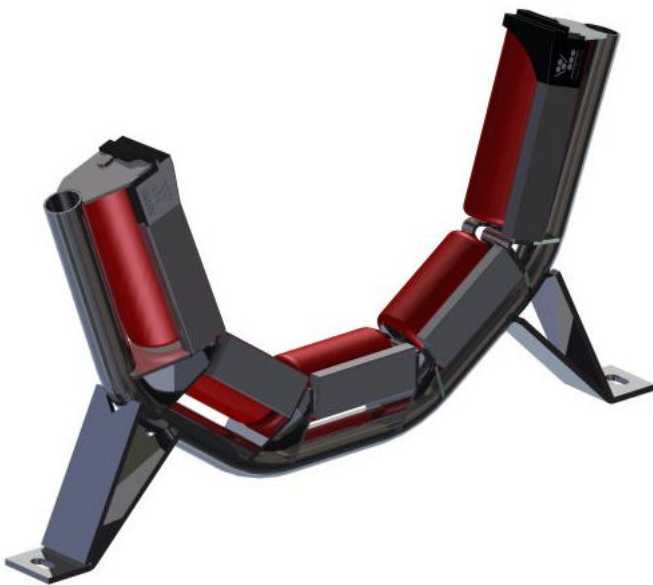

MS SPAR

Produkttegenskaper:

- Rullställ för 60 eller 70 graders vinkel, försedd med 5 st rullar försedda med SPAR 1 ingreppsskydd.
- Kan kompletteras med huv för väderskydd.
- För bandbredder från 650 till 2200 mm.
- Tillåter 10% mer last på bandet
- Förebygger sidovandring
- Går att få i andra dimensioner än std.
- Förzinkade rullställ

Tack vare den djupare trågningen så förebyggs bakåt rutchning av material.

”Djup Trågat” rullställ

MS SPAR är ett nytt koncept som erbjuder vinster i säkerhet och produktivitet.

MS SPAR är idealiskt för både nya installationer och ombyggnader.

MS SPAR kan kompletteras med väderskydd och tätningssystem.